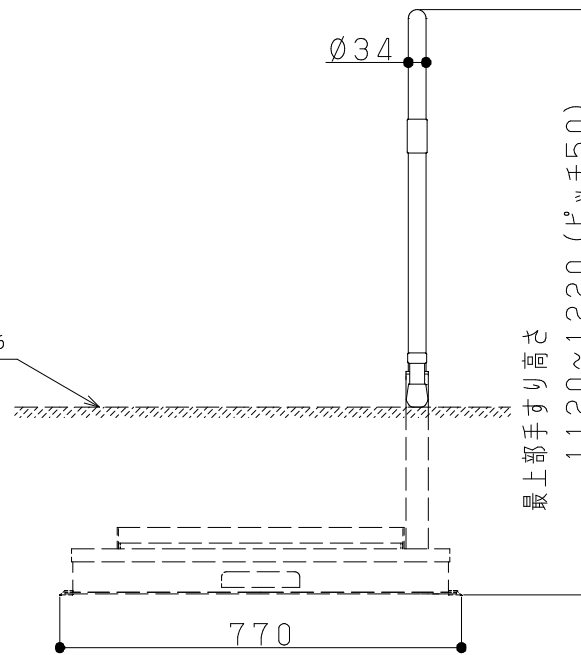

片番	訂正内容	日付	備考	押印	検印	承認
△		..				
△		..				

商品コード	商品名	品番	色
0403852	たよレールdanハイタイプ	BZD-02WD	木目ダーク
0403862	片手すり踏み台付	BZD-02WN	木目ナチュラル

- 付属品一覧
- 手すりユニット固定ねじ (M6×10) 4個
  - 六角穴付き止めねじ (M8×40) 2本
  - ゴムシート (Ø46 t0.5) 2枚
  - 支柱固定ねじ (M8×20) 4本
  - 穴隠しキャップ 7個
  - ゴムワッシャ4個
  - 踏み台高さ調整ねじ (M6×10) 4個
  - 踏み台固定ねじ (M8×14) 3個
  - ばね座金 (M8Ø15) 3枚
  - 平座金 (M8Ø17) 3枚

4	踏み台	1	スチール	指定色塗装		記 事	名 称 たよレールdan BZD-02WD/WN	製 図 月 日	承 認 ○	検 図 ○	設 計 ○	製 図 ○
3	支柱	2	スチール	指定色塗装								
2	手すりユニット	1	樹脂・鉄・アルミ等	指定色塗装								
1	ベースプレート	1	スチール+樹脂	指定色塗装								
品番	名称	数量	材質	表面処理	備考							
							尺 度	1 / 10	マツ穴株式会社 MAZROC CO., LTD.			