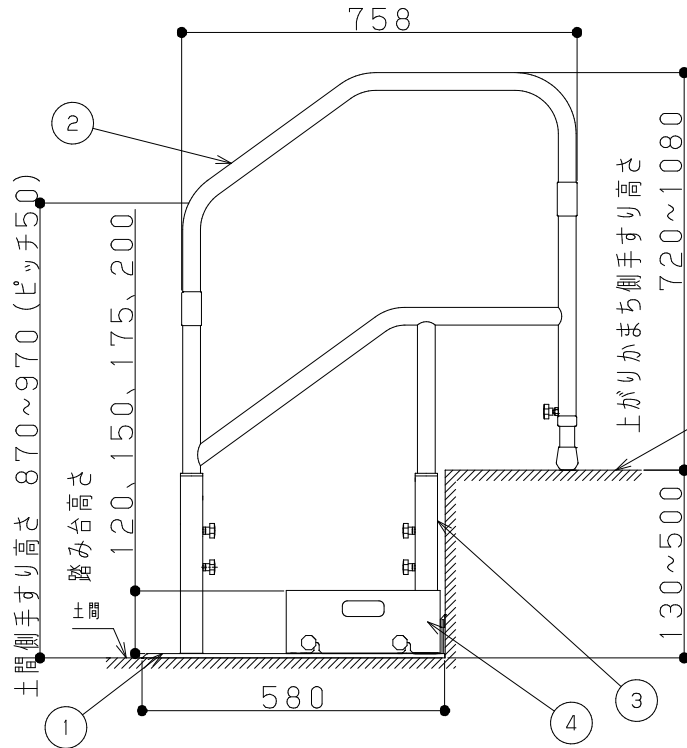

片番	訂正内容	日付	備考	押印	検印	承認
△		..				
△		..				

商品コード	商品名	品番	色
0403852	たよレールdanハイタイプ	BZD-02WD	木目ダーク
0403862	片手すり踏み台付	BZD-02WN	木目ナチュラル

- 付属品一覧
- 手すりユニット固定ねじ (M6×10) 4個
  - 六角穴付き止めねじ (M8×40) 2本
  - ゴムシート (Ø46 t0.5) 2枚
  - 支柱固定ねじ (M8×20) 4本
  - 穴隠しキャップ 7個
  - ゴムワッシャ4個
  - 踏み台高さ調整ねじ (M6×10) 4個
  - 踏み台固定ねじ (M8×14) 3個
  - ばね座金 (M8Ø15) 3枚
  - 平座金 (M8Ø17) 3枚

4	踏み台	1	スチール	指定色塗装		記 事	名 称 たよレールdan BZD-02WD/WN	製 図 月 日	承 認 ○	検 図 ○	設 計 ○	製 図 ○
3	支柱	2	スチール	指定色塗装								
2	手すりユニット	1	樹脂・鉄・アルミ等	指定色塗装								
1	ベースプレート	1	スチール+樹脂	指定色塗装								
品番	名称	数量	材質	表面処理	備考							
							尺 度	1 / 10	マツ穴株式会社 MAZROC CO., LTD.			