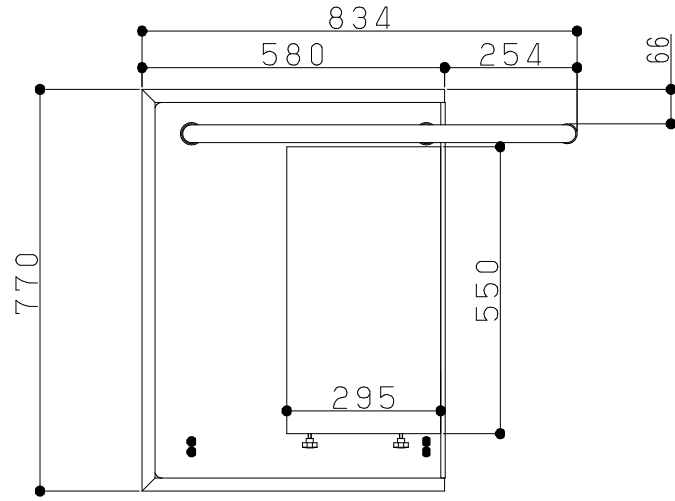

片番	訂正内容	日付	備考	押印	検印	承認
△		..				
△		..				

商品コード	商品名	品番	色
0403852	たよレールdanハイタイプ	BZD-02WD	木目ダーク
0403862	片手すり踏み台付	BZD-02WN	木目ナチュラル

- 付属品一覧
- 手すりユニット固定ねじ (M6×10) 4個
  - 六角穴付き止めねじ (M8×40) 2本
  - ゴムシート (Ø46 t0.5) 2枚
  - 支柱固定ねじ (M8×20) 4本
  - 穴隠しキャップ 7個
  - ゴムワッシャ4個
  - 踏み台高さ調整ねじ (M6×10) 4個
  - 踏み台固定ねじ (M8×14) 3個
  - ばね座金 (M8Ø15) 3枚
  - 平座金 (M8Ø17) 3枚

4	踏み台	1	スチール	指定色塗装		記 事	名 称 たよレールdan BZD-02WD/WN	製 図 月 日	承 認 ○	検 図 ○	設 計 ○	製 図 ○
3	支柱	2	スチール	指定色塗装								
2	手すりユニット	1	樹脂・鉄・アルミ等	指定色塗装								
1	ベースプレート	1	スチール+樹脂	指定色塗装								
品番	名称	数量	材質	表面処理	備考							
							尺 度	1 / 10	マツ穴株式会社 MAZROC CO., LTD.			